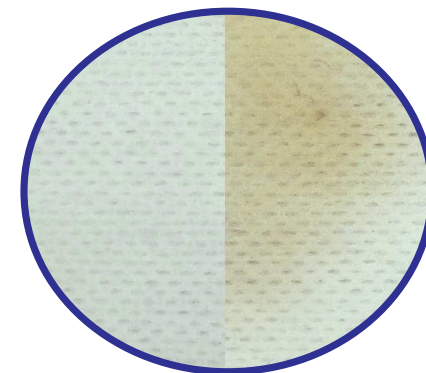

# 歯垢が取れる!!

使い方動画

## “歯みがきシート”

before → after

研磨剤(炭酸Ca)配合で、歯垢をしっかり取ります。歯垢を落とすことで口臭を抑えます。お口に入るものなので、安全を最優先にし、富士山の水を使用しています。

プラケアシートを指に巻いて、優しく歯をみがいてあげてください。

Before

After