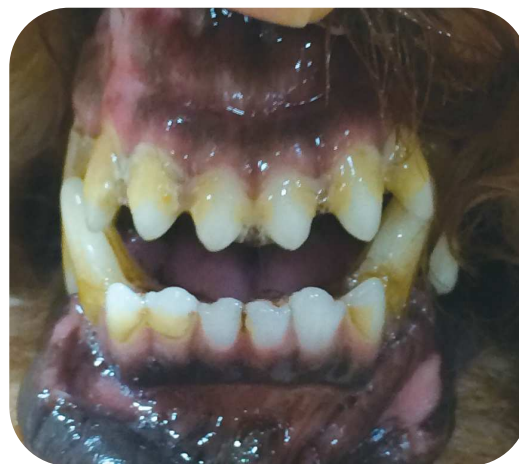

# 歯垢が取れる!!

使い方動画

## “歯みがきシート”

before → after

研磨剤(炭酸Ca)配合で、歯垢をしっかり取ります。歯垢を落とすことで口臭を抑えます。お口に入るものなので、安全を最優先にし、富士山の水を使用しています。

プラケアシートを指に巻いて、優しく歯をみがいてあげてください。

Before

After