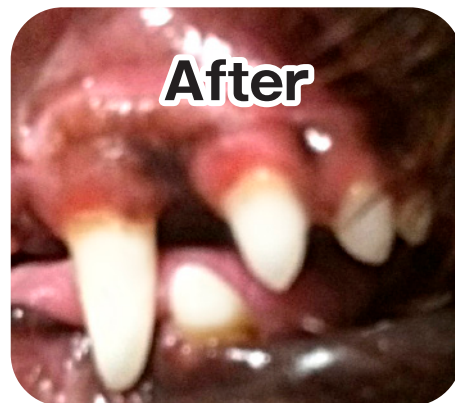

歯みがきを飲む!!

“お水に混ぜる簡単歯みがき”

歯みがきできない子のお水に垂らす歯みがき

✧ 歯みがきラクチャー リキッド

《特長》

- ・PH12のミネラル電解水だから完全無添加・防腐剤フリーです。
- ・無味無臭だからお水を飲まなくなる心配がありません。
- ・水と比べ表面張力が低いので、細かい汚れの隙間まで浸透します。

【こんな子に与えて下さい】

- ・歯みがきが出来ない子に
- ・歯みがきをしているが、隅々まで綺麗にしたいと思っている方

驚きの洗浄力!!

Before

After

与え方

500mlの水に対して
4～6回ほど PUSH
してください。