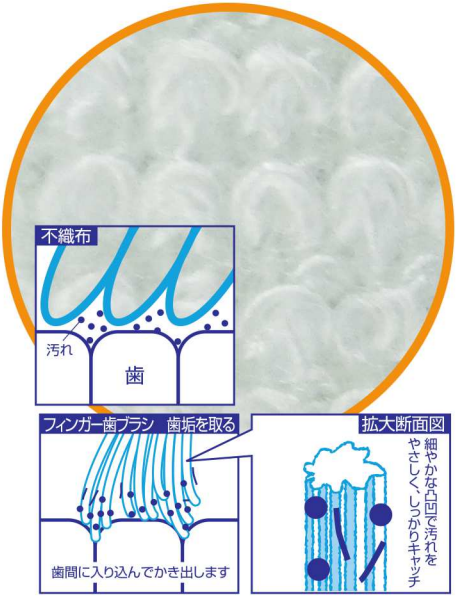

- 犬や小さいお子様の届かない場所で保管してください。窒息・ケガの危険があります。
- 本品は犬専用のデンタルケアセットです。ほかの目的に使用しないでください。
- 窒息のおそれがありますので、梱包袋はすぐに破棄してください。

P83の
特集も
ご覧
ください

STEP 1
□や歯を
触られることに
慣れましょう

歯にやさしい
天然素材を
使用

密度の高い
特殊繊維が
汚れを吸着

デンタルケア
用品大手、
トラス株式会社
との共同開発!

布歯ブラシの使い方
布部分を人さし指にはめて、ゴ
ム部を中指にかけます。誤飲を
防ぐため、人さし指以外は手を
しっかり握るようにしてください。

いぬのきもち

DOG'S HEART

表紙モデル
大募集!
くわしくは
P102へ!

4
ひと愛犬との
生活術
2015 APR.
VOL.165

今月のふろく
愛犬用デンタル
ケアセット
どかどかの歯に!

しつめのハードル、
下げていって
ユルしつけ
で困りごと解消!