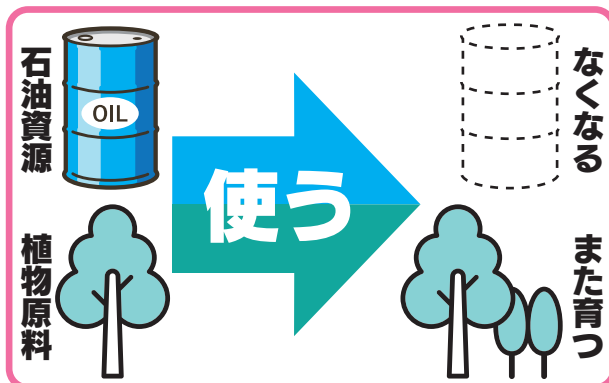

《使用方法》

歯周ポケットは歯と歯肉に沿って軽くなぞり、歯間は毛先を入れて軽く動かします。

環境に配慮し、ゴミやCO2の削減を目指しています。

- ●プラスチックごみを削減するために、環境に良い紙のパッケージを使用。
- ●植物由来の資源を一部含有した「バイオマスインキ」を使用しています。

※(一社)日本有機資源協会認定

※植物由来の資源を原料の一部に使用して製造したインキです。