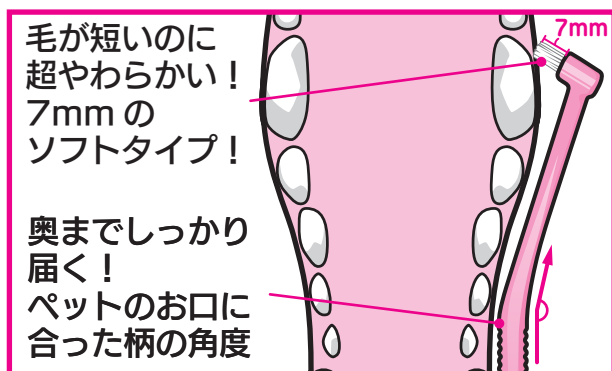

短毛なのにやわらかい!

お口に合った柄の角度で奥まで届く

歯垢 トルトル プラケア やわらかブラシ

《 特 長 》

《使用方法》

歯周ポケットは歯と歯肉に沿って軽くなぞり、歯間は毛先を入れて軽く動かします。

環境に配慮し、ゴミやCO2の削減を目指しています。

- プラスチックごみを削減するために、環境に良い紙のパッケージを使用。
- 植物由来の資源を一部含有した「バイオマスインキ」を使用しています。